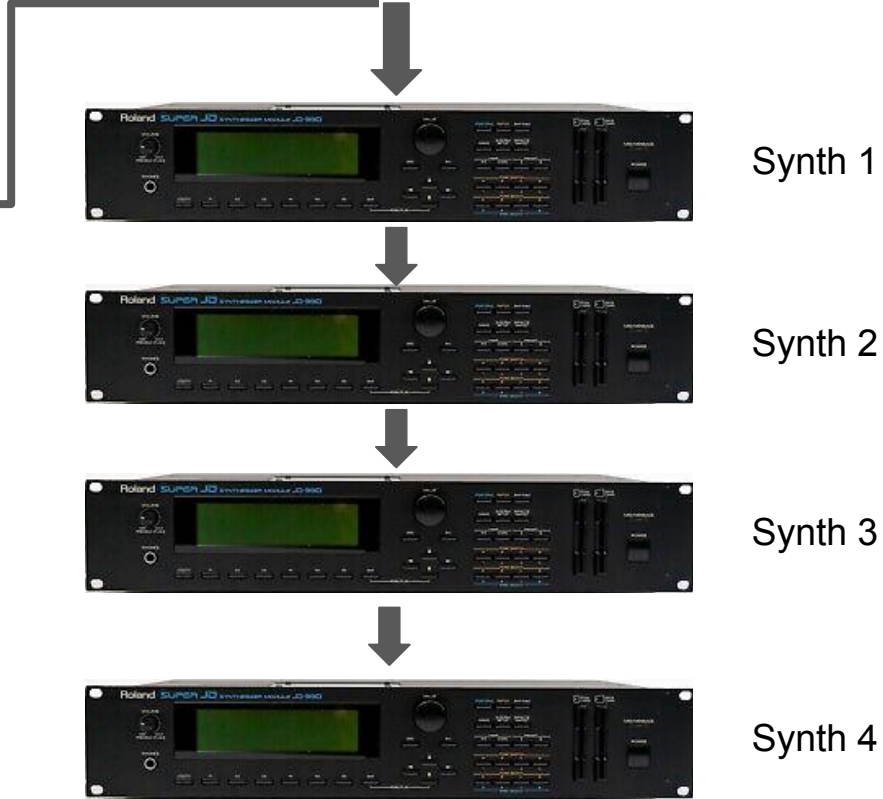

EV STÜDYOSU

3. HAFTA

MIDI İLE ALTYAPI OLUŞTURMA

MIDI ÖNCESİ

MIDI İLK YILLAR

MIDI Klavye

MIDI SON YILLAR

MIDI Klavye

Software Synth

Hardware Synth

MIDI NEDİR?

- Musical Instrument Digital Interface
- Performans verilerini aktaran bir iletişim protokolü
- Veriler seri olarak aktarılır.
- MIDI dosyası
- 5 pin/USB

MIDI BAĞLANTILARI

MIDI NEDİR?

MIDI Structor

Status Data 1 Data 2
[1 t t t n n n n] [0 x x x x x x x] [0 x x x x x x x]

These are the type bits,
that define what the
message is.

Range of 0 - 15
But refered as midi channels
1 - 16