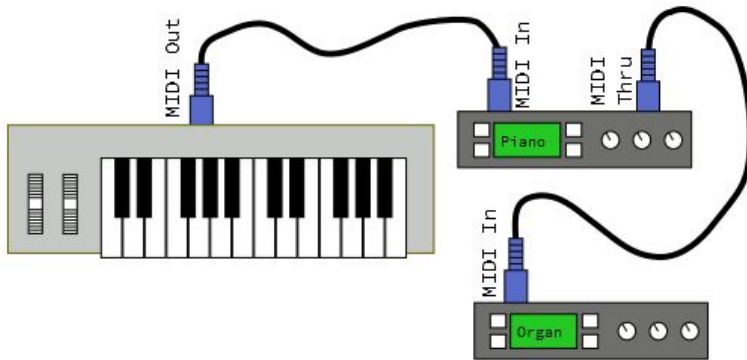

Software Synth

Hardware Synth

MIDI NEDİR?

- Musical Instrument Digital Interface
- Performans verilerini aktaran bir iletişim protokolü
- Veriler seri olarak aktarılır.
- MIDI dosyası
- 5 pin/USB

MIDI BAĞLANTILARI

MIDI NEDİR?

MIDI Structor

Status Data 1 Data 2
[1 t t t n n n n] [0 x x x x x x x] [0 x x x x x x x]

These are the type bits,
that define what the
message is.

Range of 0 - 15
But refered as midi channels
1 - 16