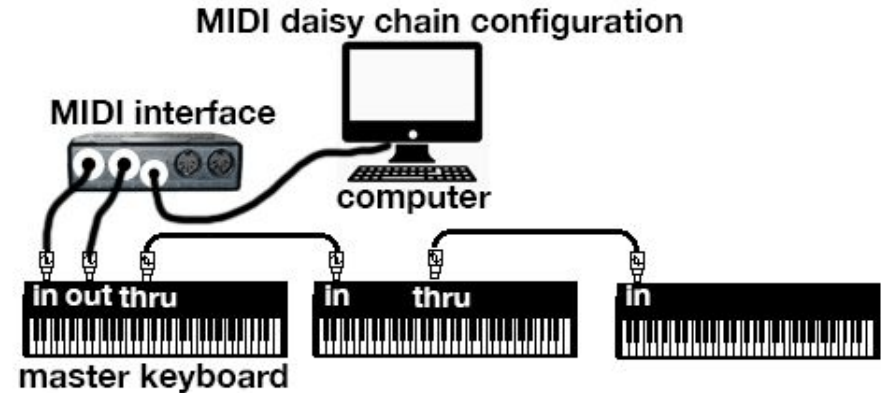

Software Synth

Hardware Synth

MIDI NEDİR?

- Musical Instrument Digital Interface
- Performans verilerini aktaran bir iletişim protokolü
- Veriler seri olarak aktarılır.
- MIDI dosyası
- 5 pin/USB

MIDI BAĞLANTILARI

MIDI NEDİR?

MIDI Structor

Status Data 1 Data 2
[1 t t t n n n n] [0 x x x x x x x] [0 x x x x x x x]

These are the type bits,
that define what the
message is.

Range of 0 - 15
But refered as midi channels
1 - 16